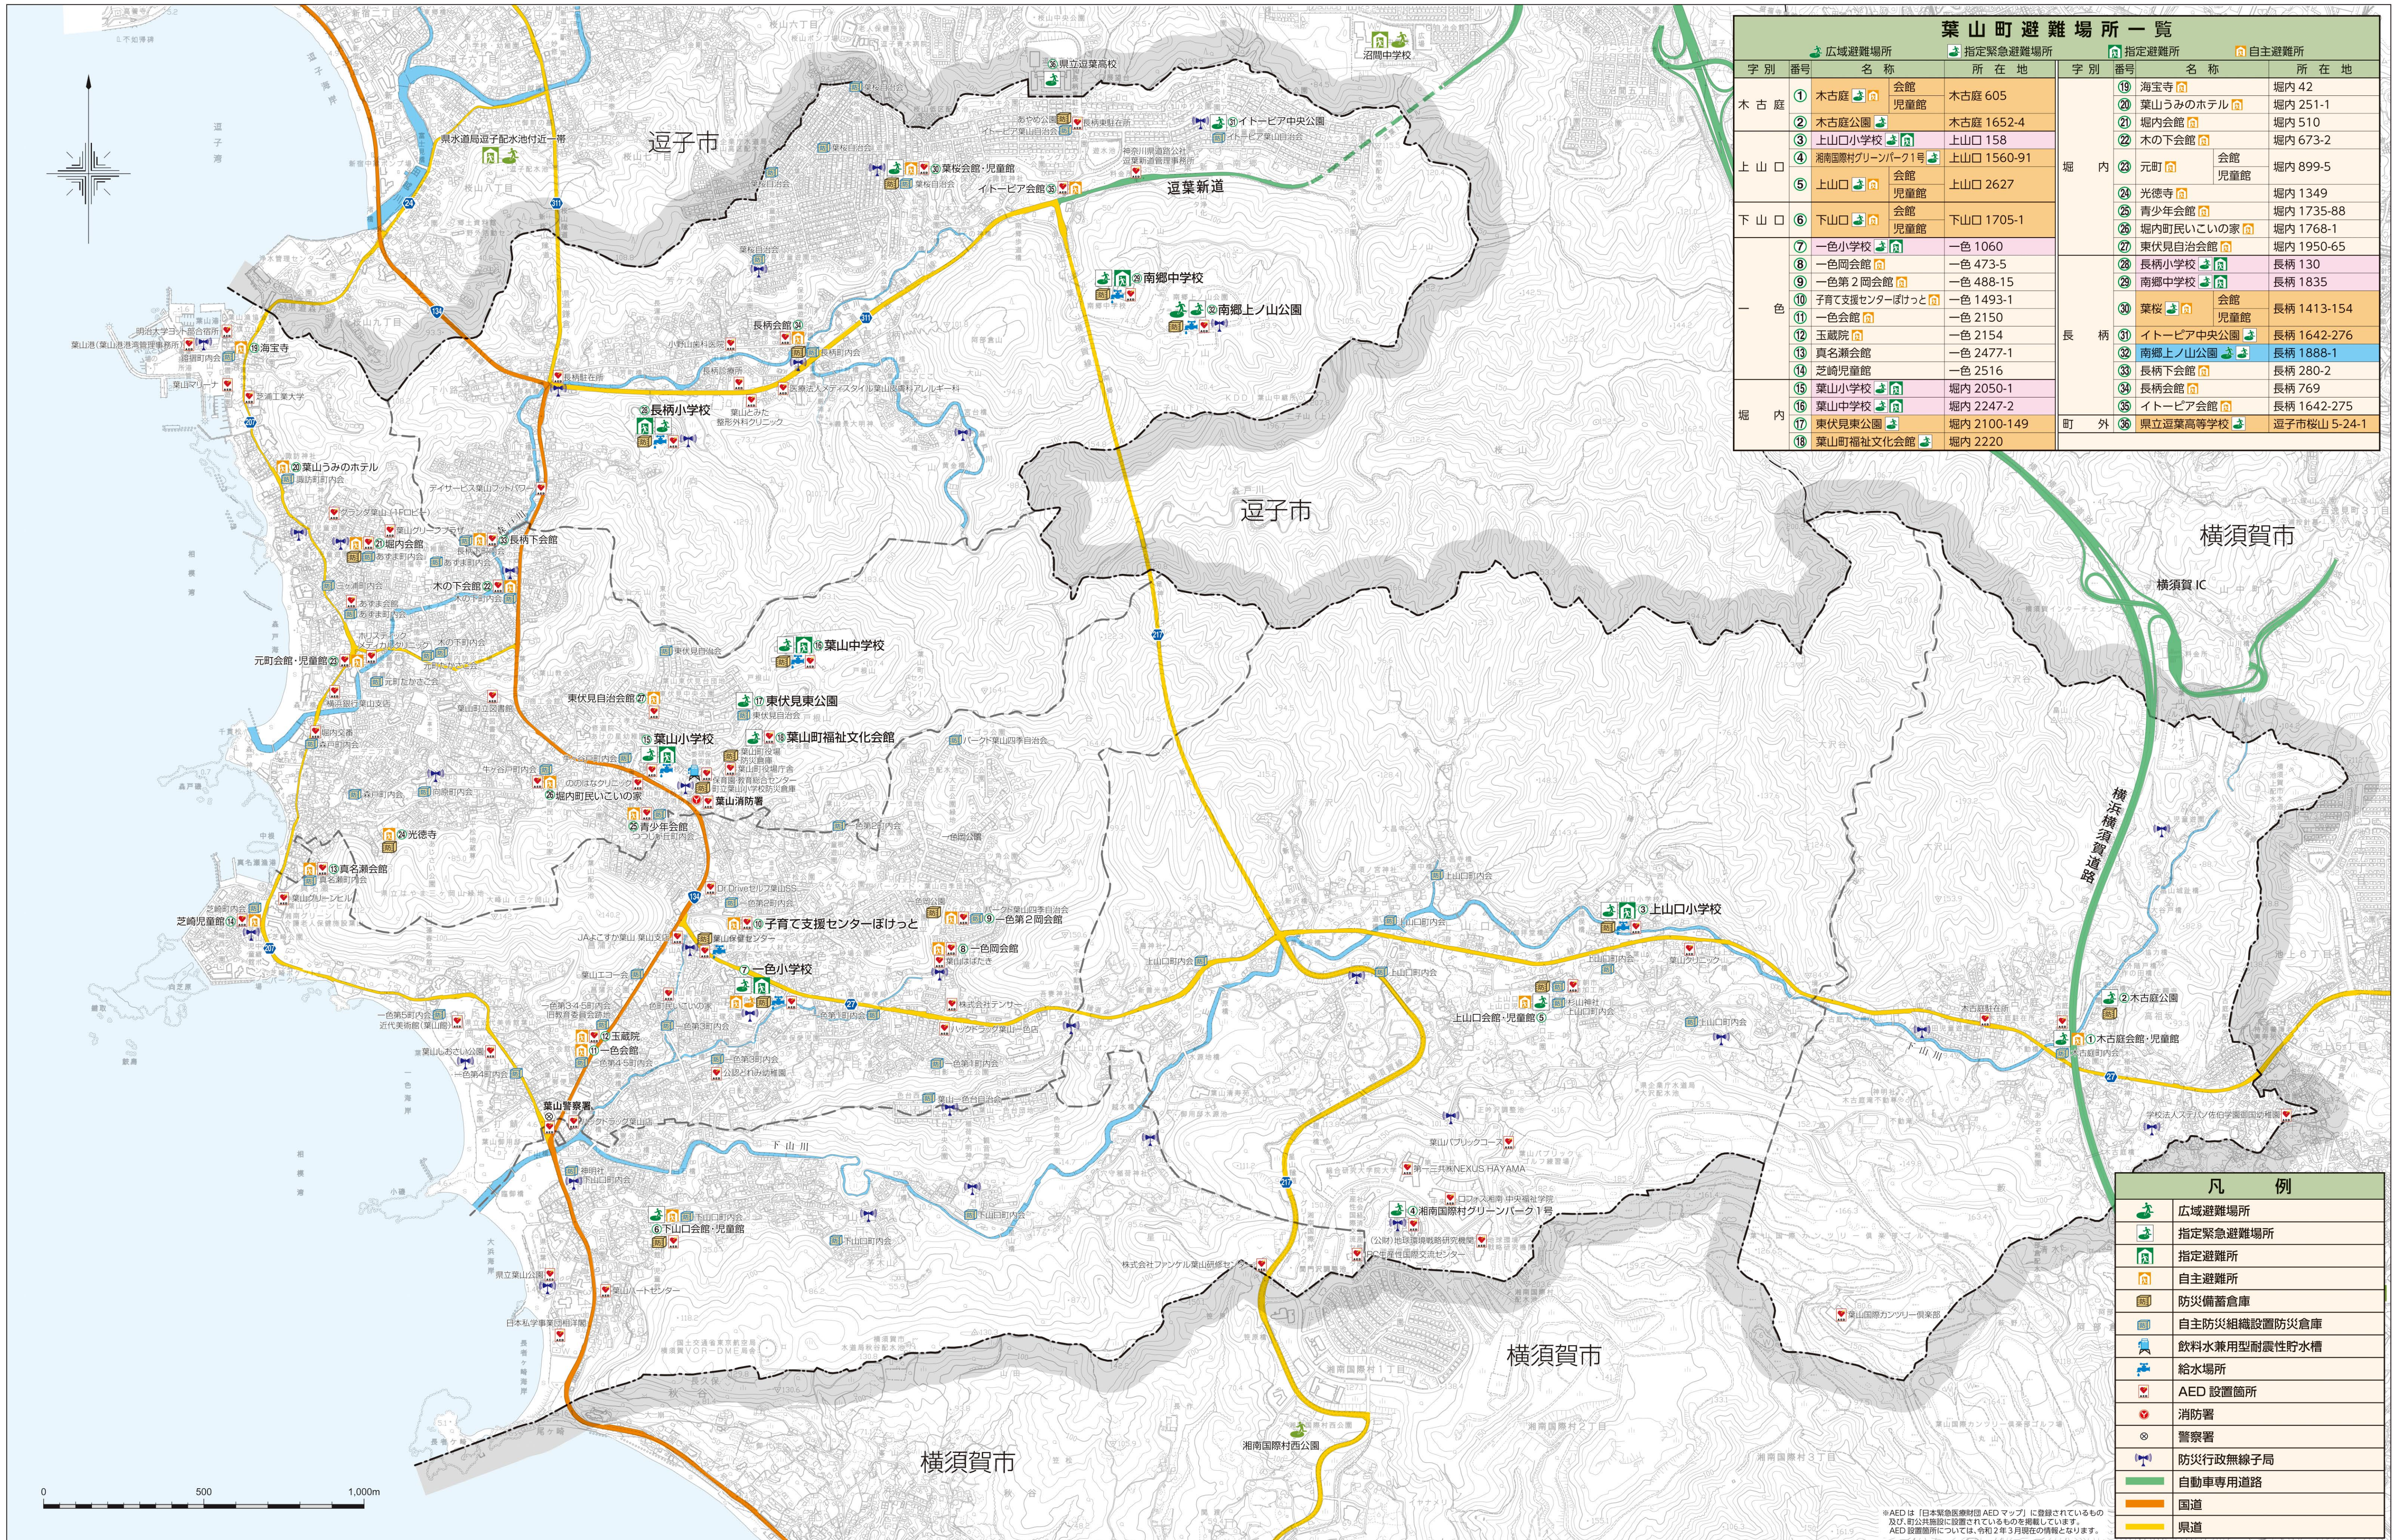

葉山町防災マップ

葉山町避難場所一覧							
広域避難場所		指定緊急避難場所		指定避難所		自主避難所	
字別	番号	名称	所在地	字別	番号	名称	所在地
木古庭	①	木古庭 会館 児童館	木古庭 605	堀内	⑬	海宝寺	堀内 42
	②	木古庭公園	木古庭 1652-4		⑭	葉山うみのホテル	堀内 251-1
	③	上山口小学校	上山口 158		⑮	堀内会館	堀内 510
上山口	④	湘南国際村グリーンパーク1号	上山口 1560-91	堀内	⑯	木の下会館	堀内 673-2
	⑤	上山口 会館 児童館	上山口 2627		⑰	元町 会館 児童館	堀内 899-5
下山口	⑥	下山口 会館 児童館	下山口 1705-1	長柄	⑱	光徳寺	堀内 1349
	⑦	一色小学校	一色 1060		⑲	青少年会館	堀内 1735-88
一色	⑧	一色岡会館	一色 473-5		⑳	堀内町民いこいの家	堀内 1768-1
	⑨	一色第2岡会館	一色 488-15		㉑	東伏見自治会館	堀内 1950-65
	⑩	子育て支援センターほけっと	一色 1493-1		㉒	長柄小学校	長柄 130
	⑪	一色会館	一色 2150		㉓	南郷中学校	長柄 1835
	⑫	玉蔵院	一色 2154		㉔	葉桜 会館 児童館	長柄 1413-154
	⑬	真名瀬会館	一色 2477-1		㉕	イトーピア中央公園	長柄 1642-276
	⑭	芝崎児童館	一色 2516		㉖	南郷上ノ山公園	長柄 1888-1
	⑮	葉山小学校	堀内 2050-1		㉗	南郷下会館	長柄 280-2
堀内	⑯	葉山中学校	堀内 2247-2	㉘	長柄会館	長柄 769	
	⑰	東伏見東公園	堀内 2100-149	㉙	イトーピア会館	長柄 1642-275	
	⑱	葉山町福祉文化会館	堀内 2220	㉚	県立逗葉高等学校	逗子市桜山 5-24-1	

凡例	
	広域避難場所
	指定緊急避難場所
	指定避難所
	自主避難所
	防災備蓄倉庫
	自主防災組織設置防災倉庫
	飲料水兼用型耐震性貯水槽
	給水場所
	AED設置箇所
	消防署
	警察署
	防災行政無線子局
	自動車専用道路
	国道
	県道