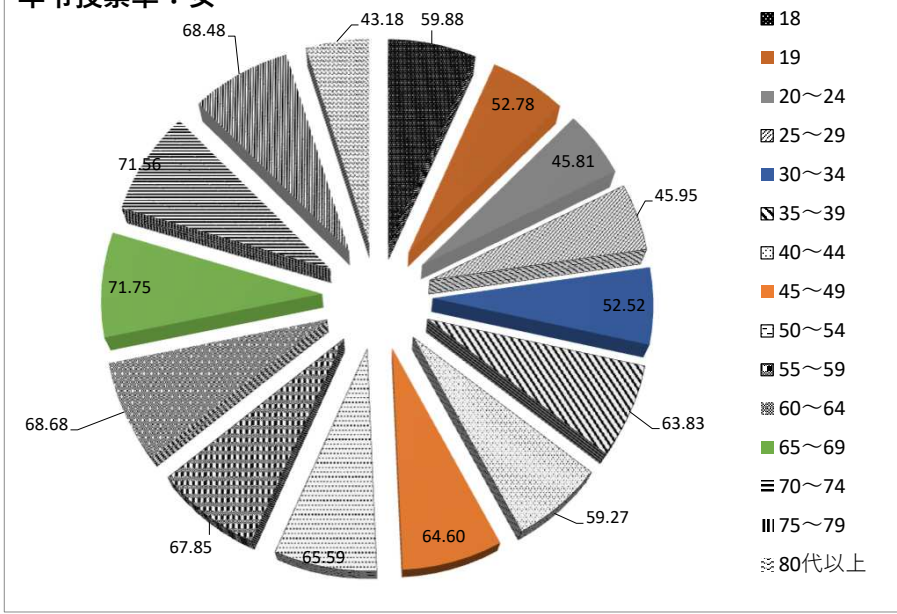

年齢別	投票率		
	男	女	全体
全体	64.17	60.58	62.23
18	54.84	59.88	57.45
19	39.26	52.78	45.60
20~24	41.69	45.81	43.74
25~29	42.42	45.95	44.30
30~34	48.70	52.52	50.69
35~39	55.46	63.83	60.04
40~44	60.79	59.27	59.93
45~49	63.46	64.60	64.07
50~54	67.38	65.59	66.46
55~59	67.69	67.85	67.77
60~64	70.54	68.68	69.62
65~69	73.89	71.75	72.83
70~74	72.46	71.56	71.97
75~79	74.40	68.48	70.98
80代以上	63.23	43.18	50.89

年齢別投票率：男

年齢別投票率：女

年齢別投票率：平均