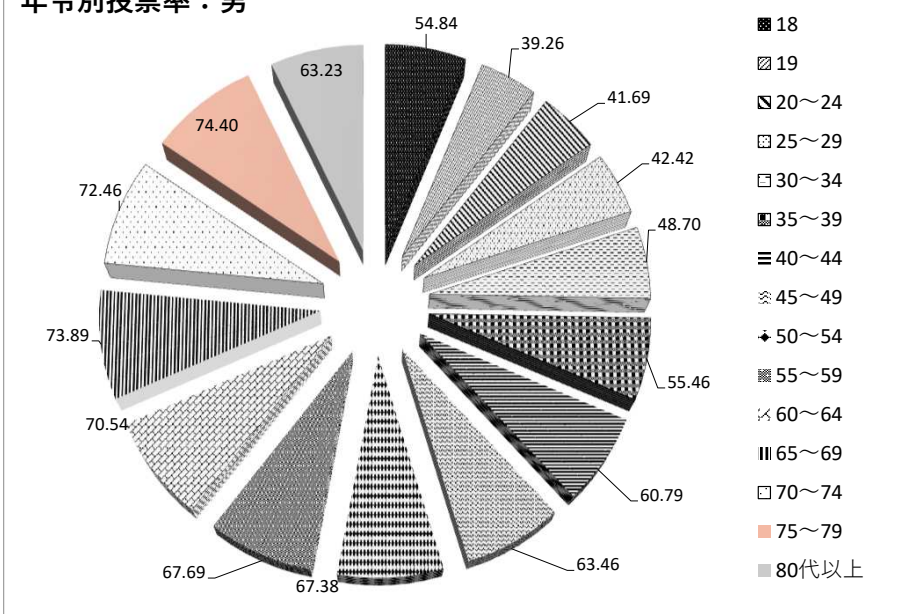

年齢別	投票率		
	男	女	全体
全体	64.17	60.58	62.23
18	54.84	59.88	57.45
19	39.26	52.78	45.60
20~24	41.69	45.81	43.74
25~29	42.42	45.95	44.30
30~34	48.70	52.52	50.69
35~39	55.46	63.83	60.04
40~44	60.79	59.27	59.93
45~49	63.46	64.60	64.07
50~54	67.38	65.59	66.46
55~59	67.69	67.85	67.77
60~64	70.54	68.68	69.62
65~69	73.89	71.75	72.83
70~74	72.46	71.56	71.97
75~79	74.40	68.48	70.98
80代以上	63.23	43.18	50.89

年齢別投票率：男

年齢別投票率：女

年齢別投票率：平均