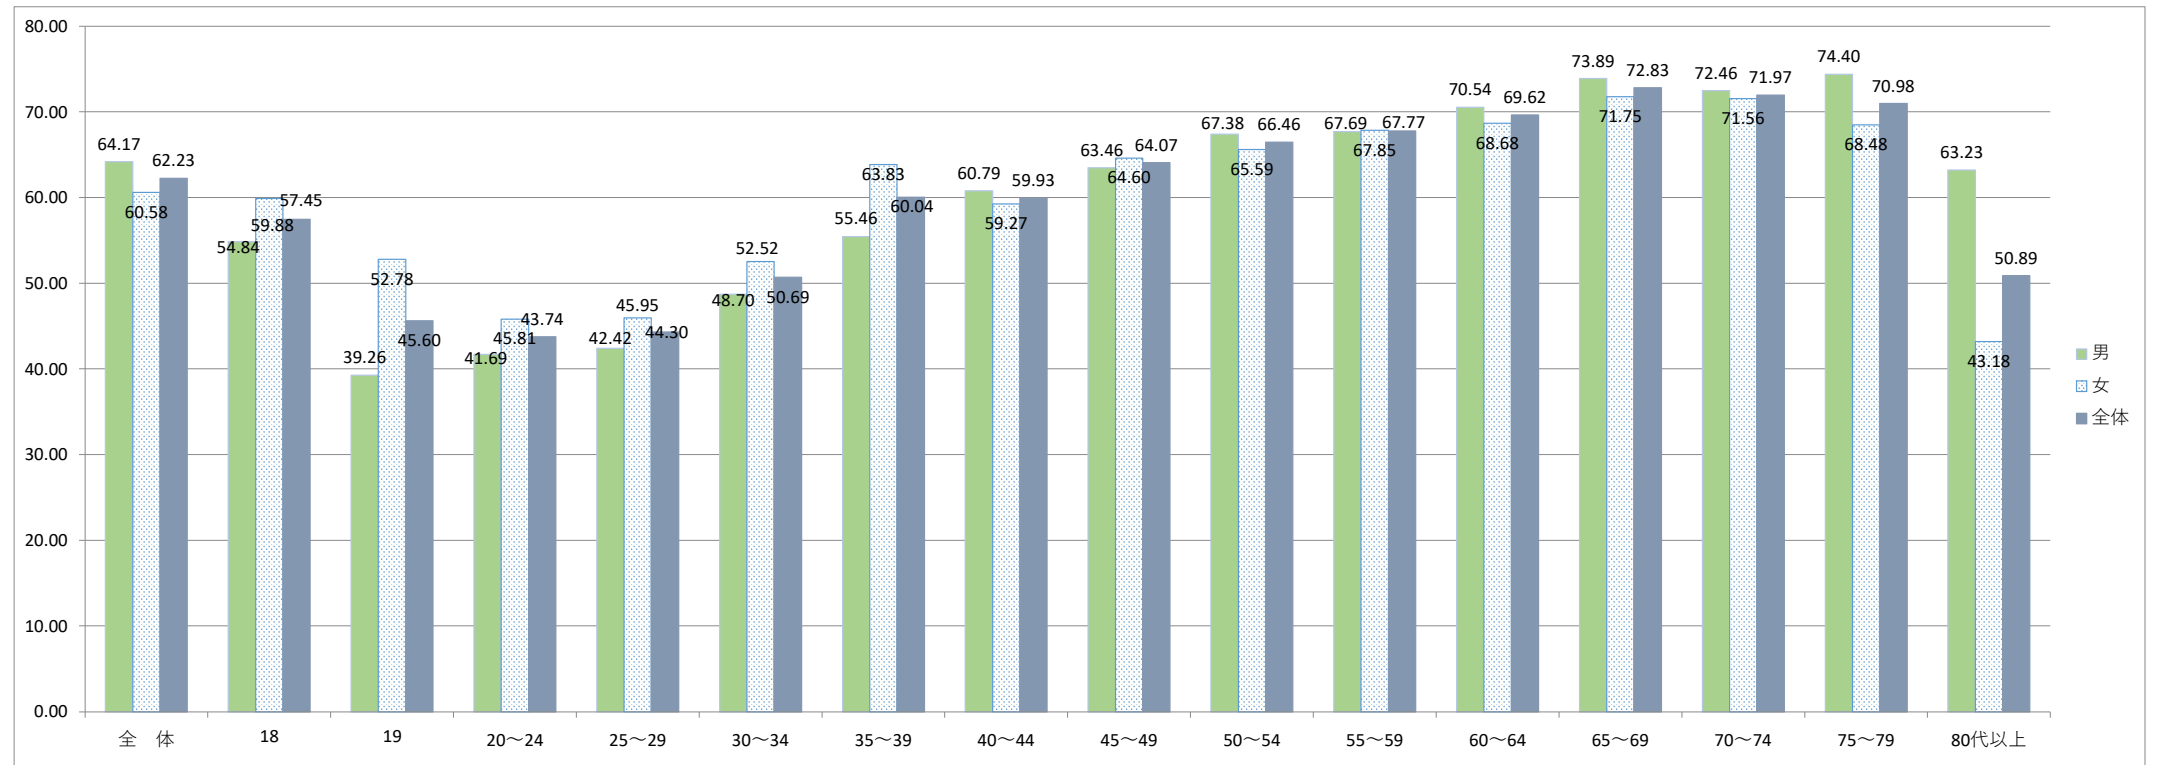

年齢別	投票率		
	男	女	全体
全体	64.17	60.58	62.23
18	54.84	59.88	57.45
19	39.26	52.78	45.60
20~24	41.69	45.81	43.74
25~29	42.42	45.95	44.30
30~34	48.70	52.52	50.69
35~39	55.46	63.83	60.04
40~44	60.79	59.27	59.93
45~49	63.46	64.60	64.07
50~54	67.38	65.59	66.46
55~59	67.69	67.85	67.77
60~64	70.54	68.68	69.62
65~69	73.89	71.75	72.83
70~74	72.46	71.56	71.97
75~79	74.40	68.48	70.98
80代以上	63.23	43.18	50.89

年齢別投票率：男

年齢別投票率：女

年齢別投票率：平均