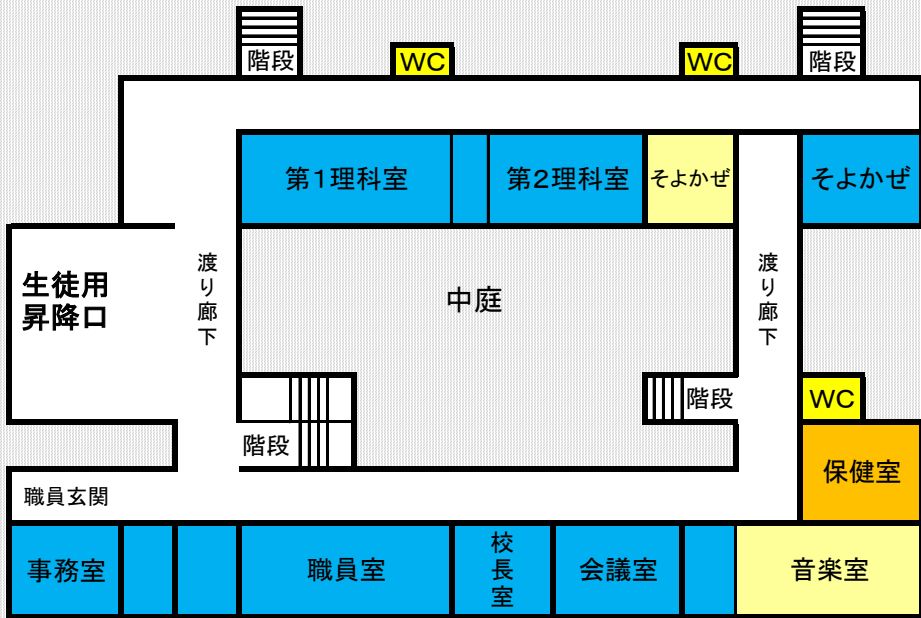

南郷中学校  
校舎案内図

A棟

A棟3F

A棟2F

A棟1F

B棟2F

B棟

B棟3F

B棟1F