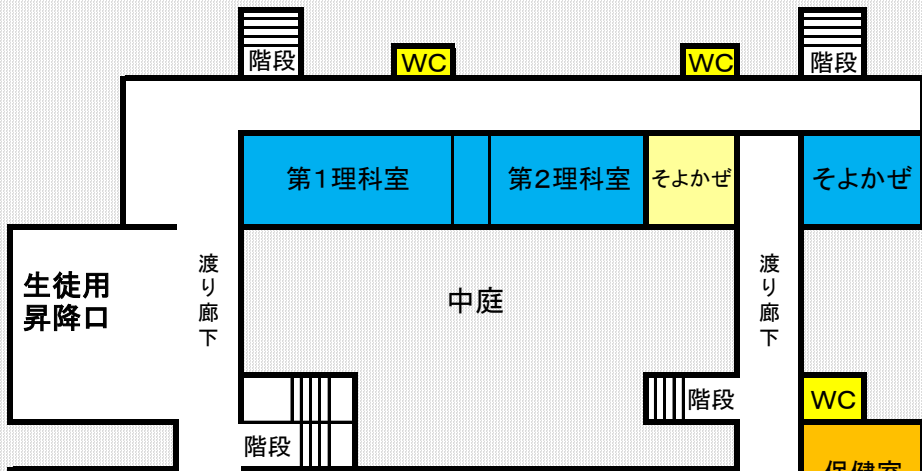

南郷中学校  
校舎案内図

A棟

A棟3F

A棟2F

A棟1F

B棟2F

B棟

B棟3F

B棟1F