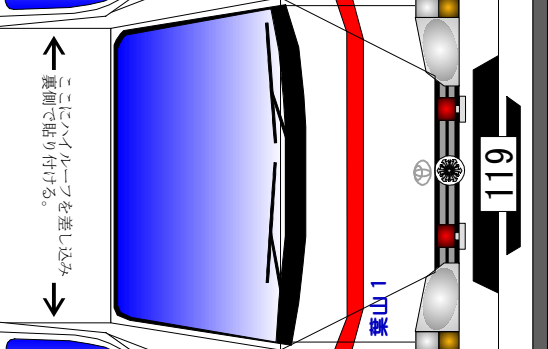

ネーム・プレート

完成したら上の写真と比べてみよう!

はじめにルーフ部分を作成します。

★印は「差し込み」です。
●印は「のりつけ」です。

〔保護者の皆様へ〕
このペーパークラフトは、消防職員が考案したものです。作成にあたり、ハサミやカッターを必要としますので、安全に使用して楽しく消防車や救急車を作成できるように指導願います。
★印は「のりつけ」です。

ボディはシャーシを残して作成し、ルーフ部を貼り付けてから最後にシャーシを貼り付けます。