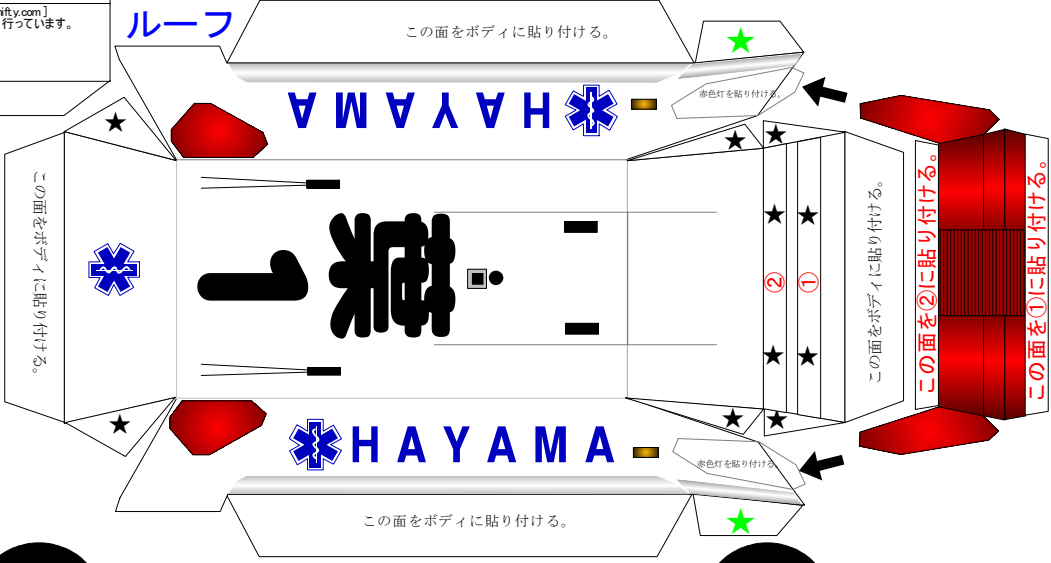

葉山町消防本部 救急車

葉山町消防本部

『救急車は 緊急時に必要です』

この消防車ペーパークラフトの著作権は、名古屋市に加藤裕康さん [E-mail: hir.yasu.kato@nifty.com] にあり、本人の承諾を得て葉山町消防本部が車両表示等の一部改変と印刷及び配布を行っています。この作品の無断複製、転載、配布を禁じます。
お問い合わせは 神奈川県三浦郡葉山町堀内2050番地の10 葉山町消防本部 TEL 046-876-0119

ネーム・プレート

完成したら上の写真と比べてみよう!

はじめにルーフ部分を作成します。

★印は「差し込み」です。
●印は「のりつけ」です。

〔保護者の皆様へ〕
このペーパークラフトは、消防職員が考案したものです。作成にあたり、ハサミやカッターを必要としますので、安全に使用して楽しく消防車や救急車を作成できるように指導願います。
★印は「のりつけ」です。

ボディはシャーシを残して作成し、ルーフ部を貼り付けてから最後にシャーシを貼り付けます。