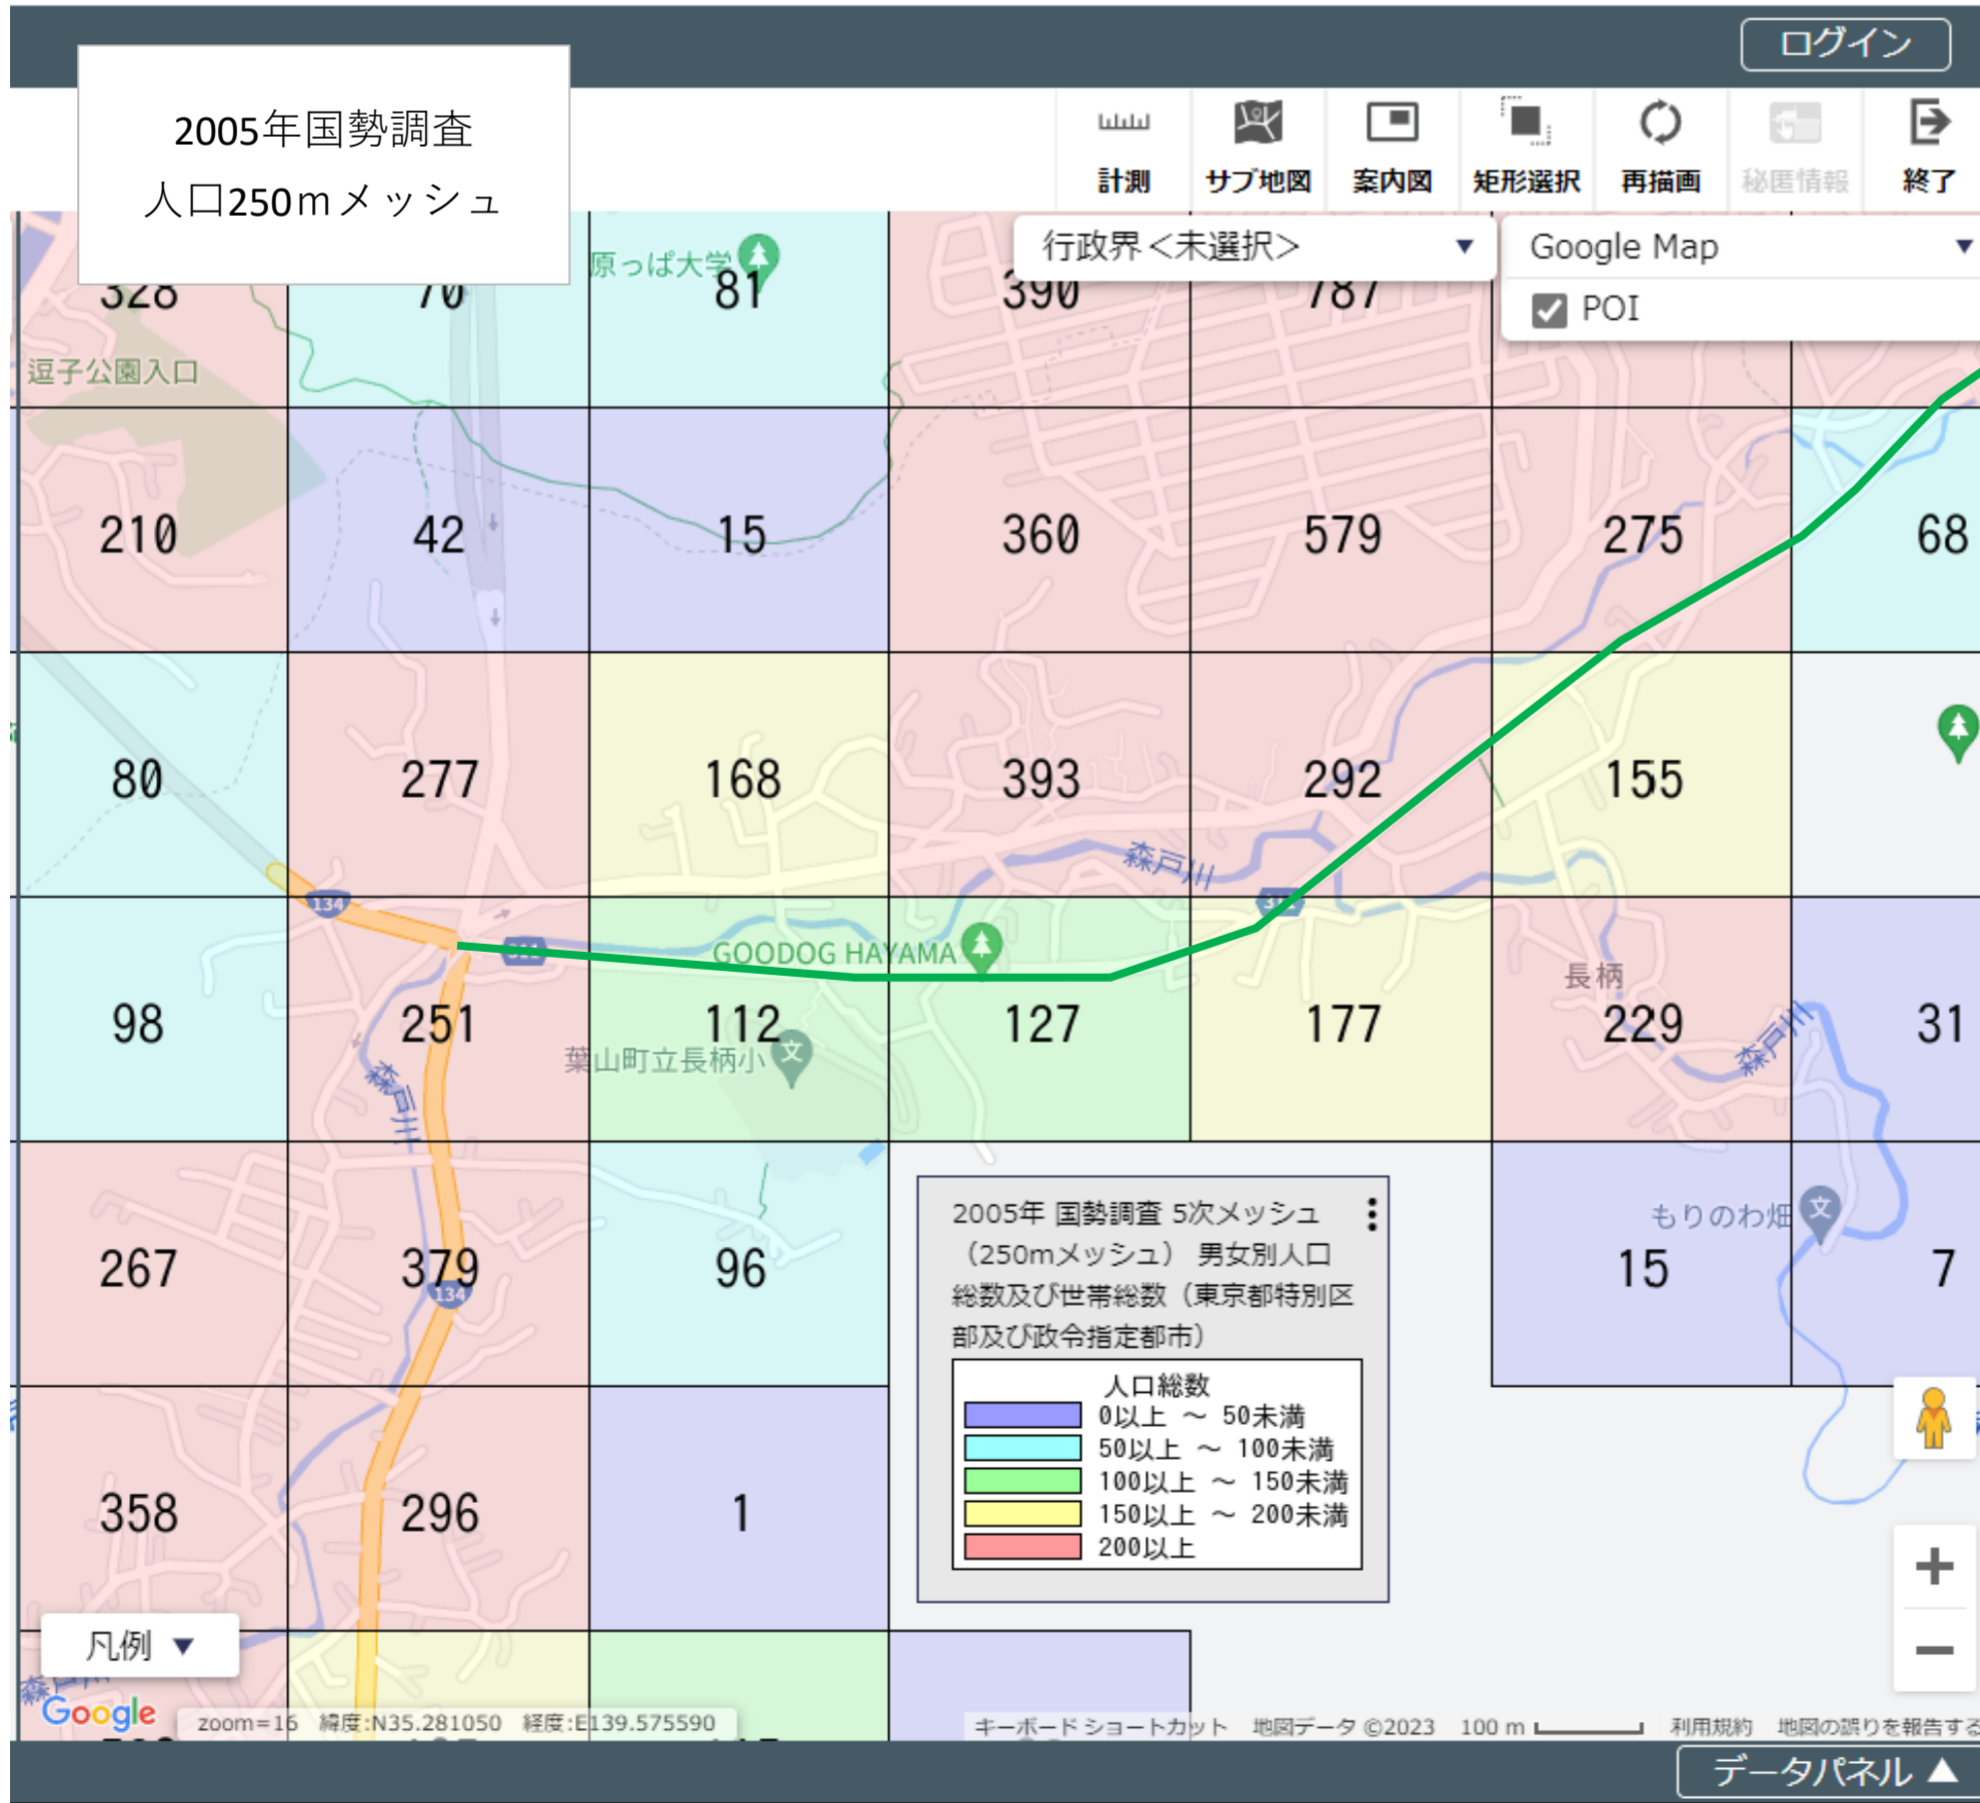

2020年国勢調査
人口250mメッシュ

2005年国勢調査
人口250mメッシュ

2019年航空写真
(地理院地図より)

2007年航空写真
(地理院地図より)