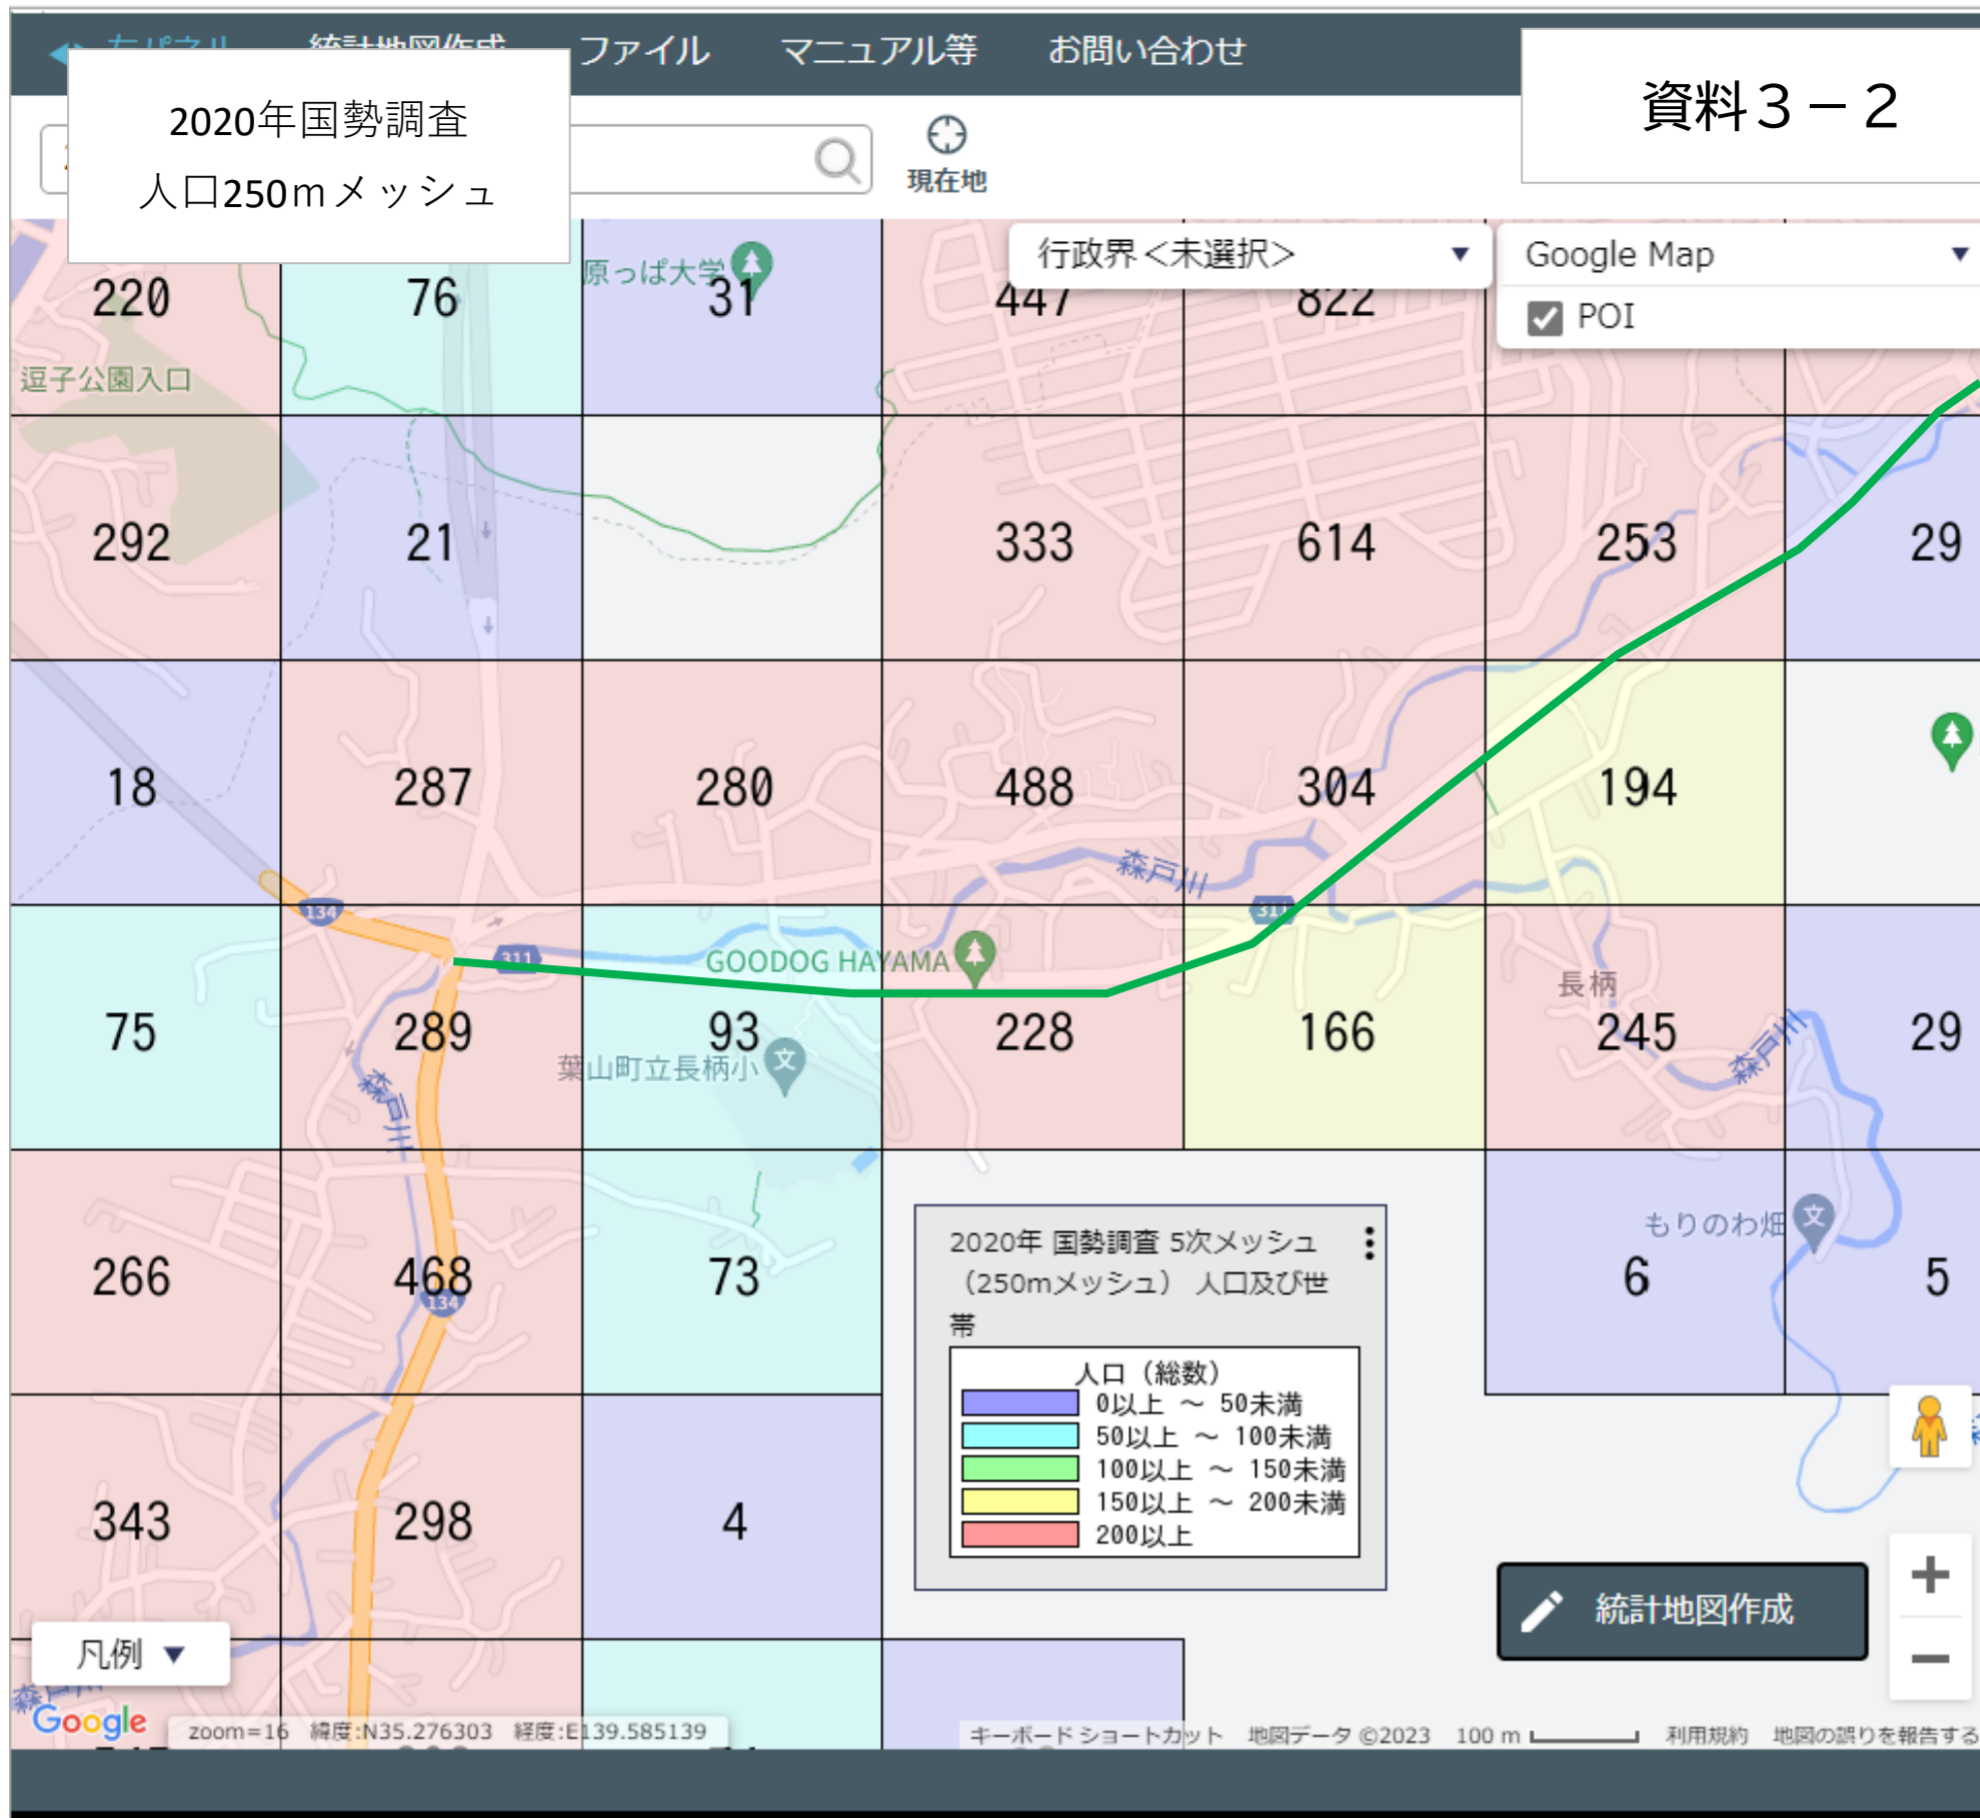

2020年国勢調査
人口250mメッシュ

2005年国勢調査
人口250mメッシュ

2019年航空写真
(地理院地図より)

2007年航空写真
(地理院地図より)