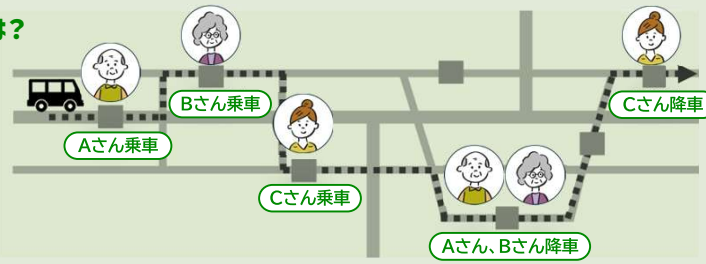

買い物や通院などの移動にお困りの方へ

乗りたい場所 と 降りたい場所 を選ぶだけ

AIオンデマンド型乗合交通

# はやまるタクシー

を使ってみませんか？

このステッカーが  
目印です

電話か  
ウェブで  
登録する

乗降ポイント  
(チラシ中面)を  
選んで予約

あとは  
当日  
乗るだけ

登録・予約方法はチラシ裏面

運行期間

2025年 2026年  
8/1~3/31

運行日時

平日  
9:15~14:45

料金

200円または300円  
(乗降場所により異なります)

## AIオンデマンド・乗合とは？

予約に応じて、AI(人工知能)が最適な経路を判定して運行します。予約がない乗降ポイントには停まりません。同じ時間帯に複数の予約がある場合は、バスのように複数組を乗せます。

登録・予約する