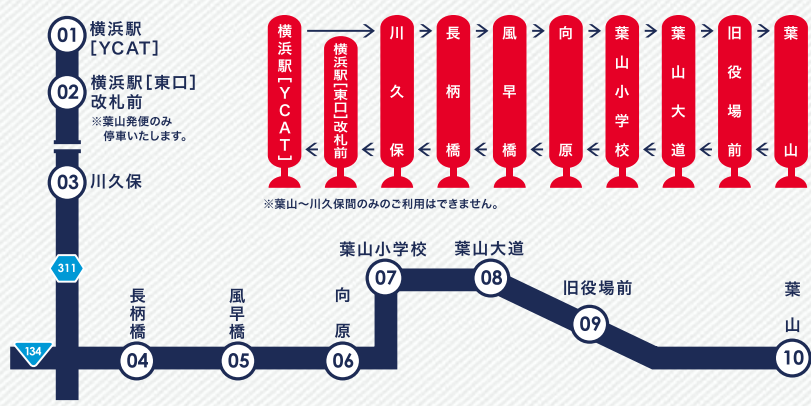

6月11日(月)から葉山と横浜駅〔YCAT〕 をつなぐバスが運行します

葉山 横浜駅 〔YCAT〕

現金でお支払いの場合
運賃:大人片道**800円**
(小児400円)

お得!!
ICカード(PASMO・Suica)でお支払いの場合
IC割引運賃:大人片道**700円**(小児350円) 

- IC割引運賃は、ICカード(PASMO・Suica)で運賃全額をお支払いいただいたお客様に対し、運賃を割引くサービスです。
- ICカード(PASMO・Suica)のSF残額と現金を併用して運賃をお支払いになる場合は、左記の現金の運賃が適用されますので予めご了承ください。
- バス特(バス利用特典サービス)の詳細については、京急バスホームページをご覧ください。

葉山 ↔ 横浜駅〔YCAT〕線 〔6番のりば〕

[平日] 横浜駅発4便/葉山発5便 [土休日] 横浜駅発6便/葉山発6便

さらに羽田空港・お台場へ乗り継いで
お得な「乗継きっぷ」発売!

葉山発 ⇒ 横浜駅〔YCAT〕ゆき 時刻表

10	葉山	発	6:30	7:30	9:30	10:30	19:40
09	旧役場前	発	6:31	7:31	9:31	10:31	19:41
08	葉山大道	発	6:32	7:32	9:32	10:32	19:42
07	葉山小学校	発	6:33	7:33	9:33	10:33	19:43
06	向原	発	6:34	7:34	9:34	10:34	19:44
05	風早橋	発	6:35	7:35	9:35	10:35	19:45
04	長柄橋	発	6:36	7:36	9:36	10:36	19:46
03	川久保	発	6:40	7:40	9:40	10:40	19:50
02	横浜駅〔東口〕改札前	着	7:19	8:19	10:19	11:19	20:29
01	横浜駅〔YCAT〕	着	7:20	8:20	10:20	11:20	20:30

10	葉山	発	7:30	8:30	10:00	11:00	16:30	17:50
09	旧役場前	発	7:31	8:31	10:01	11:01	16:31	17:51
08	葉山大道	発	7:32	8:32	10:02	11:02	16:32	17:52
07	葉山小学校	発	7:33	8:33	10:03	11:03	16:33	17:53
06	向原	発	7:34	8:34	10:04	11:04	16:34	17:54
05	風早橋	発	7:35	8:35	10:05	11:05	16:35	17:55
04	長柄橋	発	7:36	8:36	10:06	11:06	16:36	17:56
03	川久保	発	7:40	8:40	10:10	11:10	16:40	18:00
02	横浜駅〔東口〕改札前	着	8:19	9:19	10:49	11:49	17:19	18:39
01	横浜駅〔YCAT〕	着	8:20	9:20	10:50	11:50	17:20	18:40