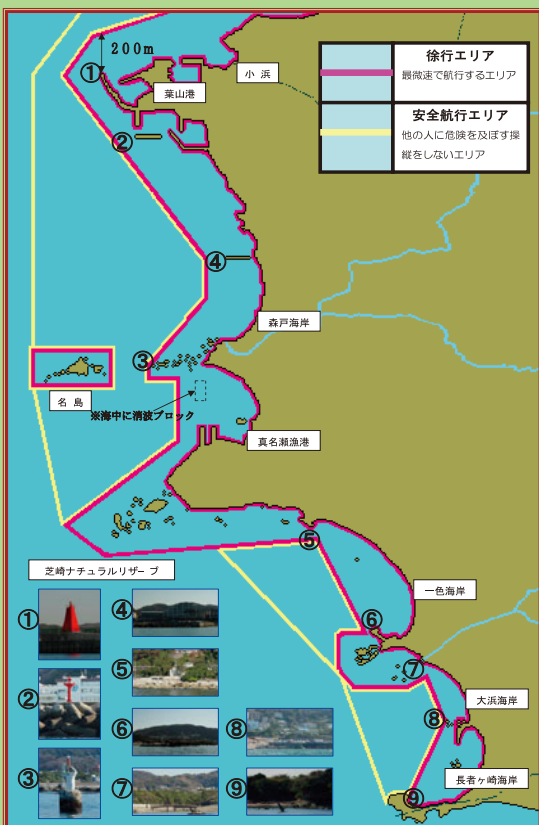

- ★ 葉山生まれの生ごみ処理器「キエーロ」を海の漂着ゴミでデザインするワークショップを開催!
 - ★ 「みんなのもんだい、海のごみ」パネル展示。使い捨てプラスチックが自然環境に与える悪影響とは?
- 問合せ はやま環境フェスタ実行委員会 ☎070-5571-6109 (担当 時津)

夏にむけて

海・浜のルールブック

ごみ

- ・ごみは持ち帰りましょう。
- ・タバコのポイ捨てはやめましょう。

※葉山の美化促進に関する条例により、ごみのポイ捨ては禁止されています。