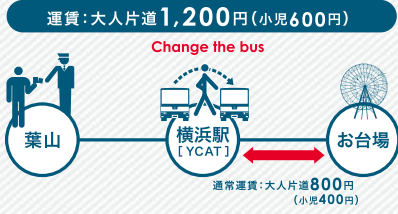

さらに羽田空港・お台場へ乗り継いで
お得な「乗継きっぷ」発売!