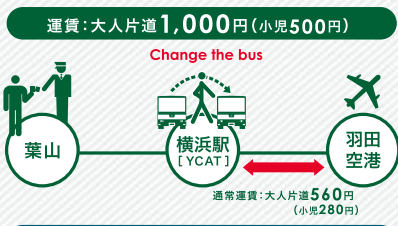

さらに羽田空港・お台場へ乗り継いで
お得な「乗継きっぷ」発売!