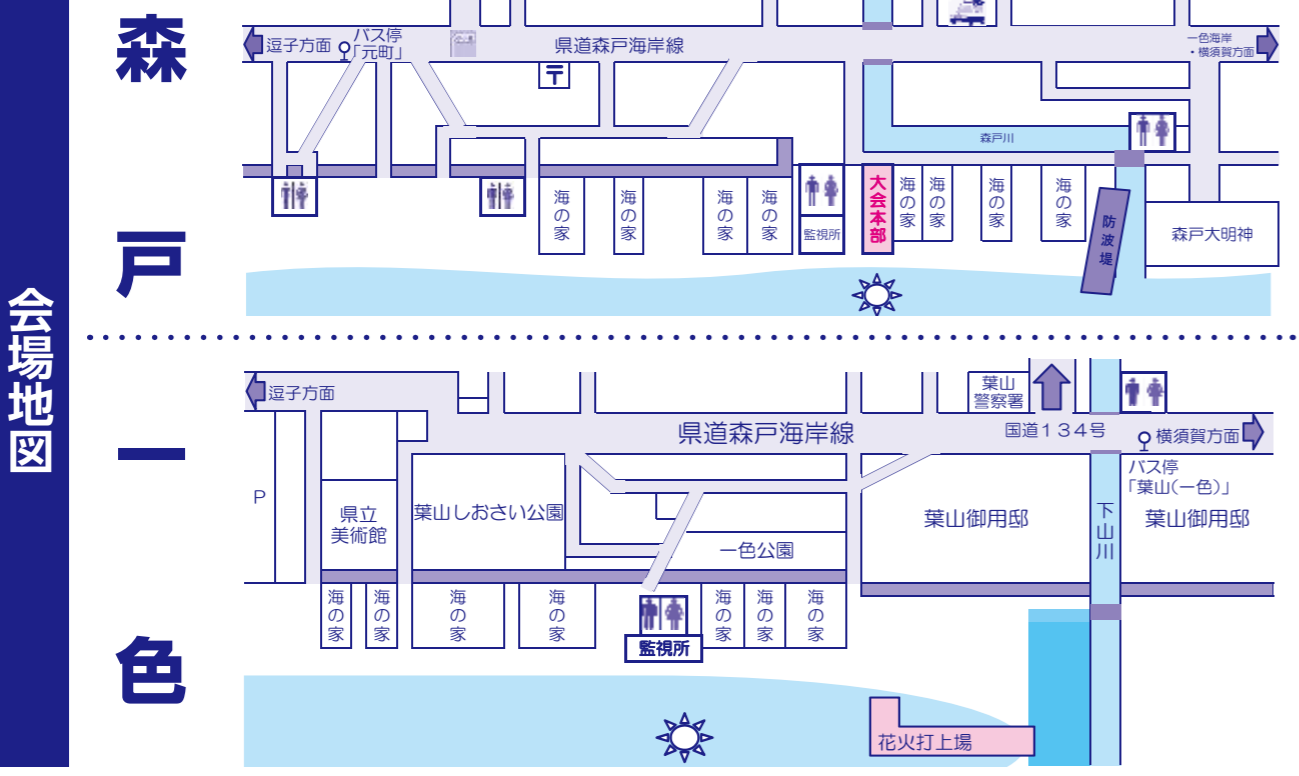

## 打上場所

森戸海岸沖  
一色海岸(一部)

## 小雨決行

打上数：約1,100発

海岸にゴミ箱はありません！～ごみの持ち帰り運動実施中！～  
みんなの海に残していいのは足跡だけ。大切な海を守るために...Keep Beach Clean!

☆主催 葉山海岸花火大会実行委員会 ☆共催 葉山町・葉山町観光協会

## 会場地図