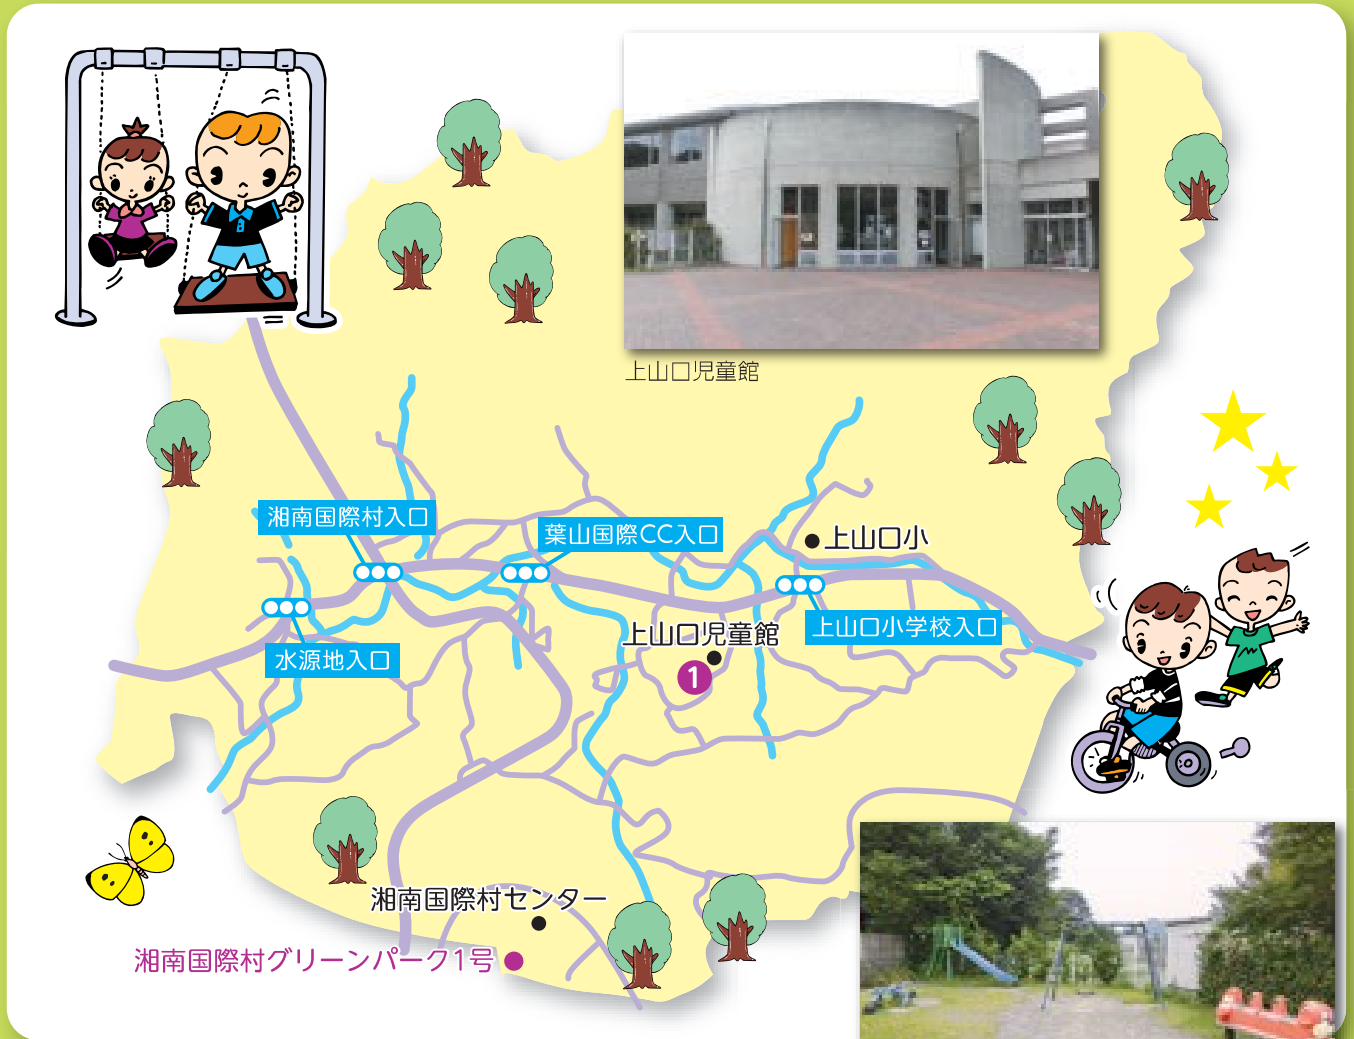

- ①一色台東公園 …………… 下山口503
- ②白石公園 …………… 下山口1747-44

- 湘南国際村グリーンパーク2号 …… 下山口7-9
- 葉山公園 …………… 下山口1443-1

緑色は、公園遊具等設置公園です。(平成27年3月1日現在)

住所: 横須賀市衣笠町45-19

☎ 0120-641-032

電話受付時間

月～日 9:00-17:00(年中無休)

妊産婦から3歳未満のお子様がいる方が対象のおトクなプランです。アクアクララは不純物を除去した赤ちゃん和妈妈に優しいお水です。調乳の方法を正しく守っていただければ、生まれてすぐの赤ちゃんにもご利用いただけます。調乳に買い物に料理、赤ちゃんのお世話に忙しいママをサポートします。

①「ベビアクア」ウォーターサーバー5台 対象期間中毎年プレゼント! チケット1枚でレギュラーボトル1本と交換可能!

② ロック付 温水フォーセット
※アクアラスト、アクアアドバンスには電子チャイルドロック機能が付いています。

③ ママがよろこぶプレゼント
詳細は担当販売店よりご案内いたします。

6,000円+消費税 相当

葉山町公園 お散歩マップ

葉山町ガイド

上山口地区

①上山口公園

①上山口公園 …………… 上山口2636-1

都市公園
湘南国際村グリーンパーク1号 …… 上山口1560-91

緑色は、公園遊具等設置公園です。(平成27年3月1日現在)

窓枠一個から家一軒まで…
「こどもにやさしいエコ素材」対応

おのさん塗装

見積無料

代表 小野沢 義幸

上山口52-2 TEL (046)878-6710

木古庭地区

木古庭児童館

④ふれあい公園

- ①あらく児童遊園 …… 木古庭1696-5
- ②入児童遊園 …… 木古庭248
- ③木古庭公園 …… 木古庭1652-1
- ④ふれあい公園 …… 木古庭1366
- ⑤沢田児童遊園 …… 木古庭645-6

あらく児童遊園

緑色は、公園遊具等設置公園です。(平成27年3月1日現在)

松井接骨院

松井はり灸院