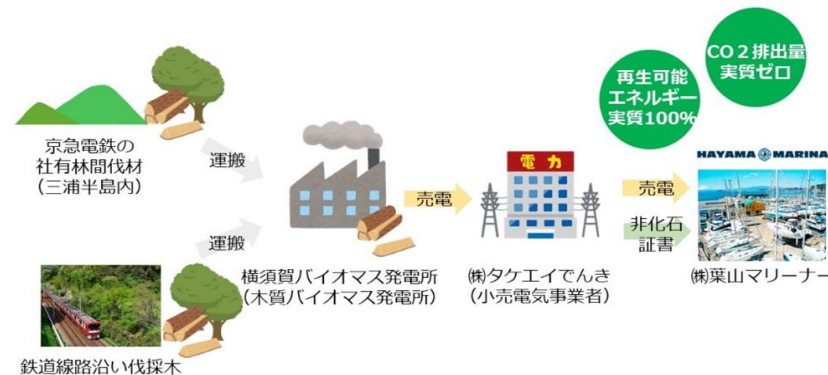

はやまエシカルアクション賛同店 「葉山マリーナ」

〒240-0112 葉山町堀内50-2
TEL 046-875-0002

海の環境を考えるきっかけ作り

海洋浮遊ごみ回収機「SEABIN」を設置しています。海洋浮遊ゴミを回収すると共にマリーナを利用する方々に海の環境を考えるきっかけを作っています。

▲推定平均捕獲量は、1日当たり1.5kgで、2mm超のマイクロプラスチックゴミも回収が可能。

地産地消の再エネ100% 電力を利用

CO₂排出量実質ゼロの再生可能エネルギー電力（木質バイオマス由来）を導入しております。サステナブルなマリーナとなることを目指し、持続可能な社会の実現に向け努力しています。

▲本取り組みは京急電鉄が推進する「みうらの森林(もり)プロジェクト」の一環でもあり、京急電鉄の社有林伐採木を発電の一部に活用しています。