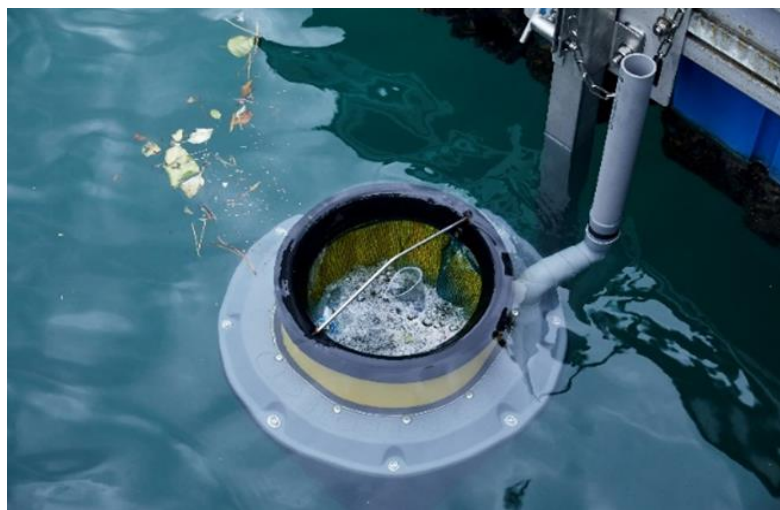

はやまエシカルアクション賛同店 「葉山マリーナ」

〒240-0112 葉山町堀内50-2
TEL 046-875-0002

海の環境を考えるきっかけ作り

海洋浮遊ごみ回収機「SEABIN」を設置しています。海洋浮遊ゴミを回収すると共にマリーナを利用する方々に海の環境を考えるきっかけを作っています。

▲推定平均捕獲量は、1日当たり1.5kgで、2mm超のマイクロプラスチックゴミも回収が可能。

地産地消の再エネ100% 電力を利用

CO₂排出量実質ゼロの再生可能エネルギー電力（木質バイオマス由来）を導入しております。サステナブルなマリーナとなることを目指し、持続可能な社会の実現に向け努力しています。

▲本取り組みは京急電鉄が推進する「みうらの森林(もり)プロジェクト」の一環でもあり、京急電鉄の社有林伐採木を発電の一部に活用しています。